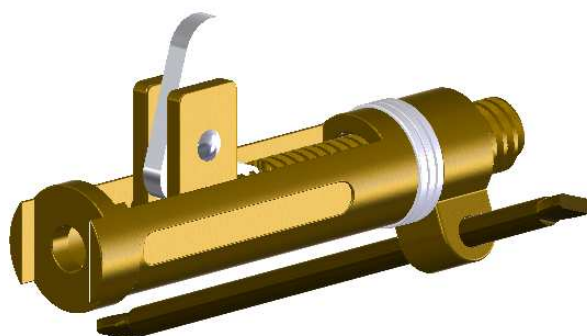

## Kasutamine

- Sobivad levinumate lukumudelite pingutamiseks

- Kaal u 1,8 kg

Vajutatav mudel tootekood

- 410020

- Kaal u 1,5 kg

Keeratav mudel tootekood

- 410010